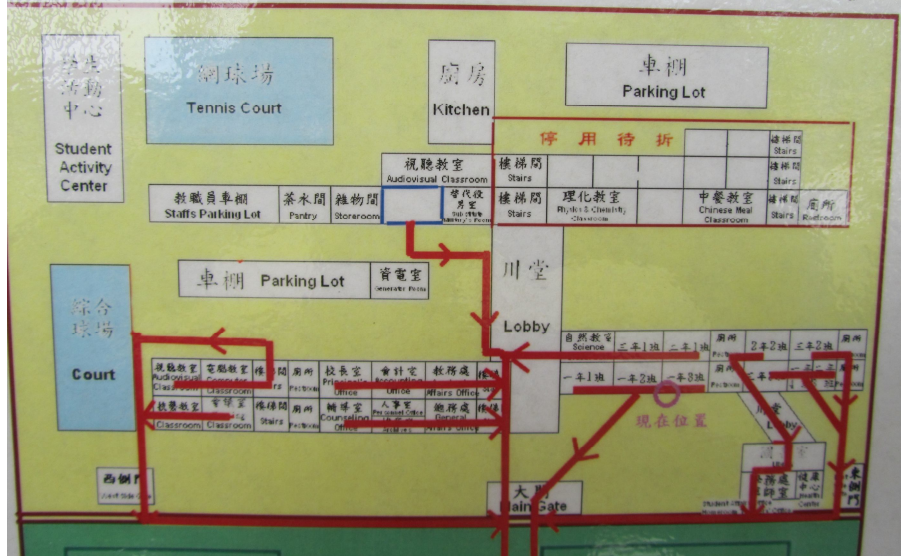

台南市後壁國民中學推動防災教育成果

成果主題

校園疏散避難地圖

台南市立後壁國民中學地震疏散圖 Tainan Municipal Hou-Bi Junior High School

後壁國中校園疏散地圖

台南市立後壁國民中學地震疏散圖 Tainan Municipal Hou-Bi Junior High School

張貼於學校明顯位置，並標示現在位置