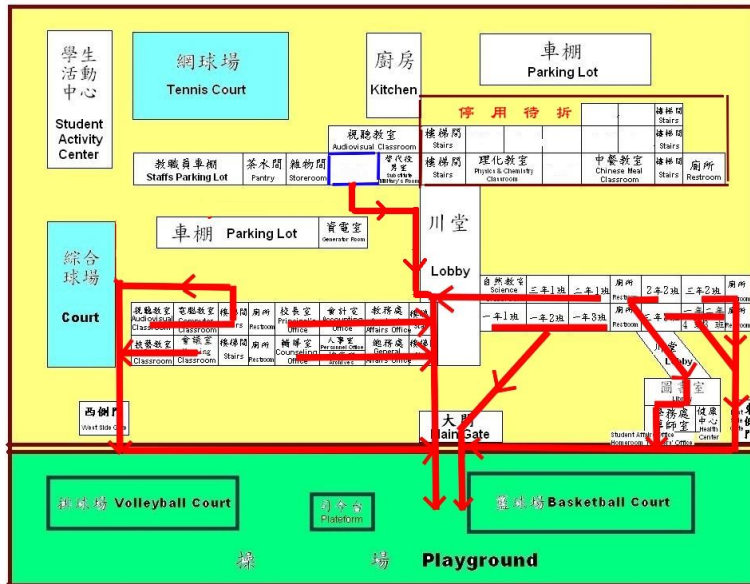

台南市後壁國民中學推動防災教育成果

成果主題

校園疏散避難地圖

台南市立後壁國民中學地震疏散圖 Tainan Municipal Hou-Bi Junior High School

後壁國中校園疏散地圖

台南市立後壁國民中學地震疏散圖 Tainan Municipal Hou-Bi Junior High School

張貼於學校明顯位置，並標示現在位置